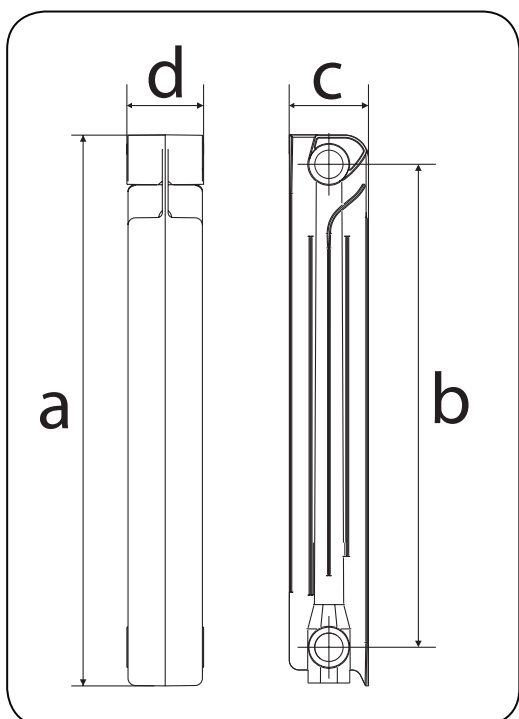

REX

Алюминиевый литой радиатор

Радиатор Ragall REX – новейшая разработка всемирно известного концерна Ragaini Group (Италия), предназначенная специально для российского рынка. При проектировании данной модели были учтены специфические требования отечественных систем центрального и автономного отопления, что позволило создать эффективный, прочный и надежный радиатор.

Радиатор Ragall REX изготавливаются из алюминиевого сплава методом литья под давлением. Благодаря усиленному рабочему каналу увеличенной площади сечения достигается высокая прочность приборов и способность работать в системах с грязным теплоносителем. Развитое оребрение прибора способствует высокой теплоотдаче и эффективности даже в системах с пониженной температурой теплоносителя.

Радиатор Ragall REX проходит многоэтапный контроль качества на всех этапах производства, в том числе проверку избыточным давлением всех производимых приборов. Это позволяет гарантировать многолетнюю надёжную работу в системах отопления с высоким рабочим давлением, в том числе с резким повышением давления.

Радиатор Ragall REX отличается красочное покрытие превосходного качества, в том числе между секций. Процесс окраски происходит в два этапа – в гальванической ванне методом анафореза и напылением порошковой эмали с последующей высокотемпературной сушкой.

Радиатор Ragall REX обладает компактными размерами, которые позволят установить его в любом месте помещения. Классический для алюминиевых радиаторов дизайн с выверенными плавными линиями поможет гармонично вписать его в любой интерьер.

Основные характеристики:

- Давление в системе отопления:
  - максимальное рабочее – 20 атм.;
  - опрессовочное – 33 атм.;
  - запас прочности – 60 атм.
- Максимальная температура – 120°C.
- Гарантия 10 лет.

Технические характеристики секции:

Модель	Высота (а), мм	Межосевое расстояние (b), мм	Глубина (с), мм	Ширина (d), мм	Ёмкость, л	Масса, кг	Теплоотдача, Вт
REX 350/80	425	350	80	80	0,26	0,93	139
REX 350/100	417	350	97	80	0,27	1,08	147
REX 500/80	574	500	80	80	0,29	1,19	184
REX 500/100	567	500	97	80	0,31	1,45	197

*Теплоотдача указана при $\Delta T=70^{\circ}\text{C}$.

ТЕПЛО
IMPORT

ГРУППА КОМПАНИЙ
www.teploimport.ru

Центральный офис: (495) 995 5110
e-mail: info@teploimport.ru

Торговые фирмы «Теплоимпорт»:

Россия: Москва: (495) 995 5110
Санкт-Петербург: (812) 493 4770
Волгоград: (8442) 930 905
Пермь: (3422) 219 9105
Азербайджан, Баку: (99412) 496 2305
Беларусь, Минск: (37517) 296 1141

Грузия, Тбилиси: (99532) 373 357
Молдова, Кишинев: (37322) 404 204
Узбекистан, Ташкент: (99871) 281 5061
Эстония, Таллинн: (372) 677 6600